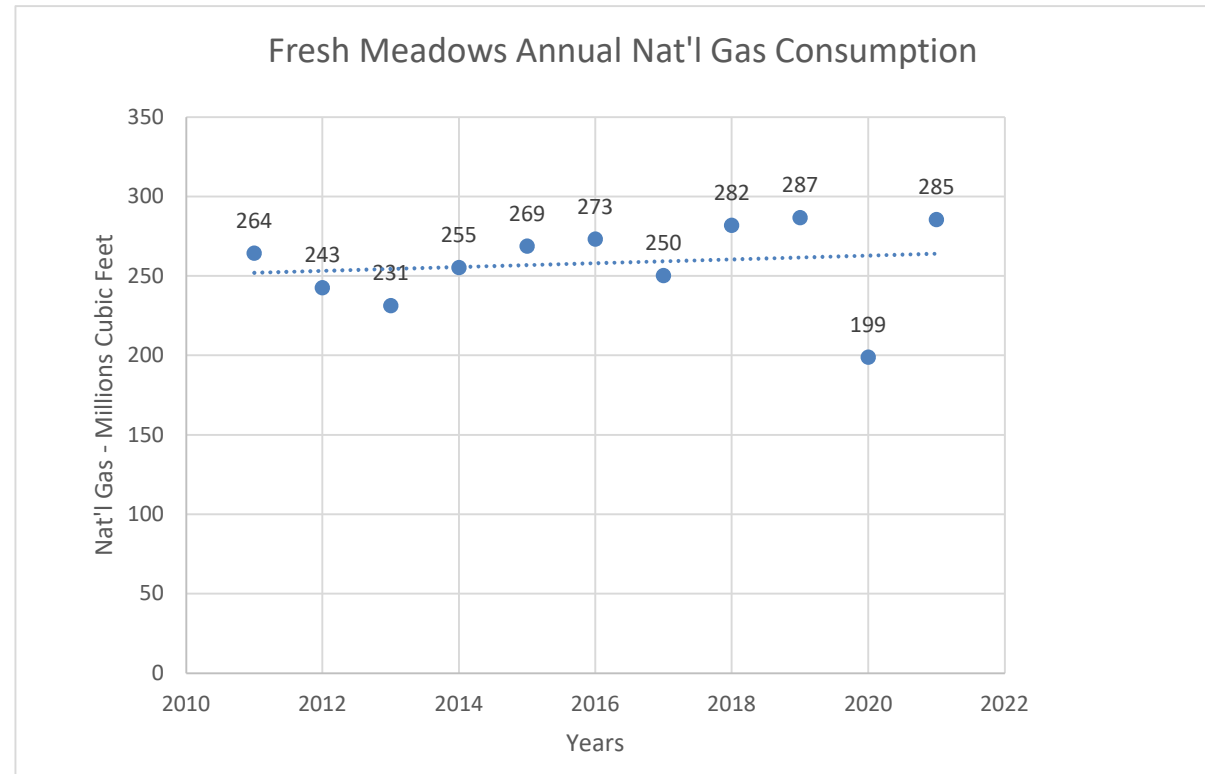

**Table 8**  
**Fresh Meadows**  
**Fuel Consumption Data**

Year	X 10 <sup>6</sup> SCF
2011	264
2012	243
2013	231
2014	255
2015	269
2016	273
2017	250
2018	282
2019	287
2020	199
2021	285
Average	258
Maximum	287

Year	#2-Oil Gallons
2011	48916
2012	11685
2013	45636
2014	290763
2015	228088
2016	63616
2017	61145
2018	78361
2019	71460
2020	13898
2021	14308
Average	84352
Maximum	290763